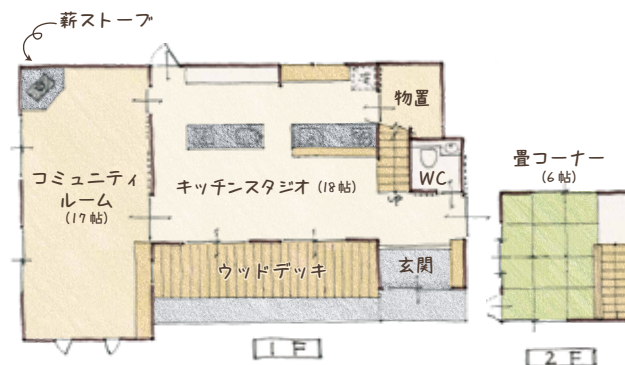

ヨガ
体操

子育て
サロン

etc...

施設のご案内

キッチンスタジオ

対面キッチンを中心としたスペース(18帖)は何人も同時作業出来ますし、16人分のテーブルとイスもありますので、料理教室などにご利用いただけます。必要な器具の持ち込みもOKですので、予約時にご相談ください。

- *実演キッチン2セット(IHコンロのみ)
- *冷蔵庫・家電品
- *調理道具・食器・テーブル(4台)椅子(16脚)

コミュニティルーム

薪ストーブのある17帖のフローリングスペースです。荷物を入れて頂くロッカーや座卓もあり、お子様同伴の集まりや作品の展示スペースとして、またワークショップやヨガ等、様々なイベントに利用頂けます。隣のキッチンスタジオとも繋がっていますので、広くワンフロアとして一緒にお使い頂く事も可能です。

- *薪ストーブ・ロッカー・座卓(8台)

2階畳コーナー

キッチンスタジオよりセミオープンな階段を上がっていただくと、6帖ほどの畳コーナーを用意しています。完全な個室とはいきませんが、こじんまりとした落ち着いた空間です。